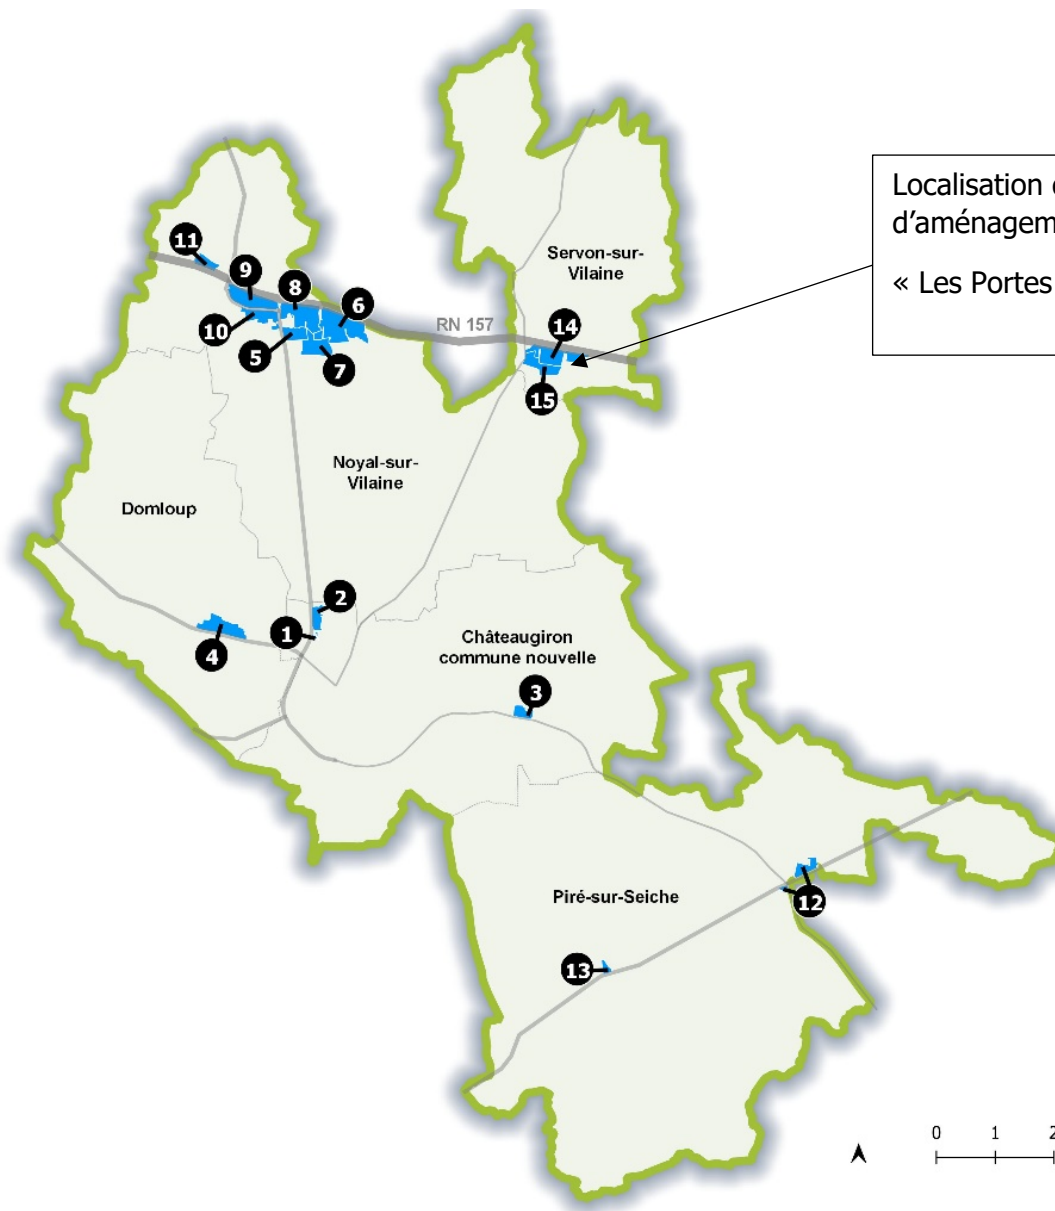

Châteaugiron commune nouvelle

- 1 : Beaujardin
- 2 : Le Rocomps
- 3 : Le Pavail

Domloup

- 4 : Le Gifard

Noyal-sur-Vilaine

- 5 : Ecopole
- 6 : La Rivière
- 7 : La Rivière Sud
- 8 : La Giraudière
- 9 : La Richardière Nord
- 10 : La Richardière Sud
- 11 : Les Vents d'Ouest

Piré-Chancé :

- 12 : Le Ballon et foncier derrière le bâtiment DECOSOM
- 13 : Le Prée

Servon-sur-Vilaine :

- 14 : L'Olivet Sud
- 15 : Les Portes de Bretagne

-  Axes structurants
-  Limites communales
-  Limites du PCC

Source :
Pays de Châteaugiron Communauté
Service Développement économique
Carte réalisée le 01/01/2020

Localisation du projet
d'aménagement :
« Les Portes de Bretagne 2 »

SERVON-SUR-VILAINE

BRECE

Localisation du projet d'aménagement :
« Les Portes de Bretagne 2 »

Vers Rennes

Vers Châteaubourg

0 100 200
m
1 / 16999

Sources :
DGFIP - Cadastre 2020 - Droits réservés

Pays de
Châteaugiron
Communauté

Leaflet